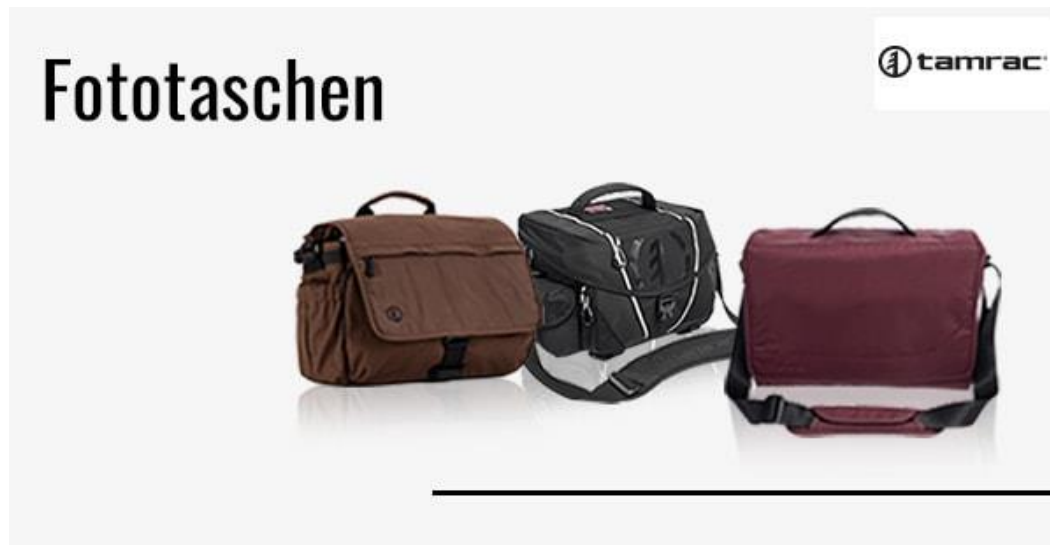

Preisliste - Liste de prix

gültig ab - valable dès le
18.01.2019